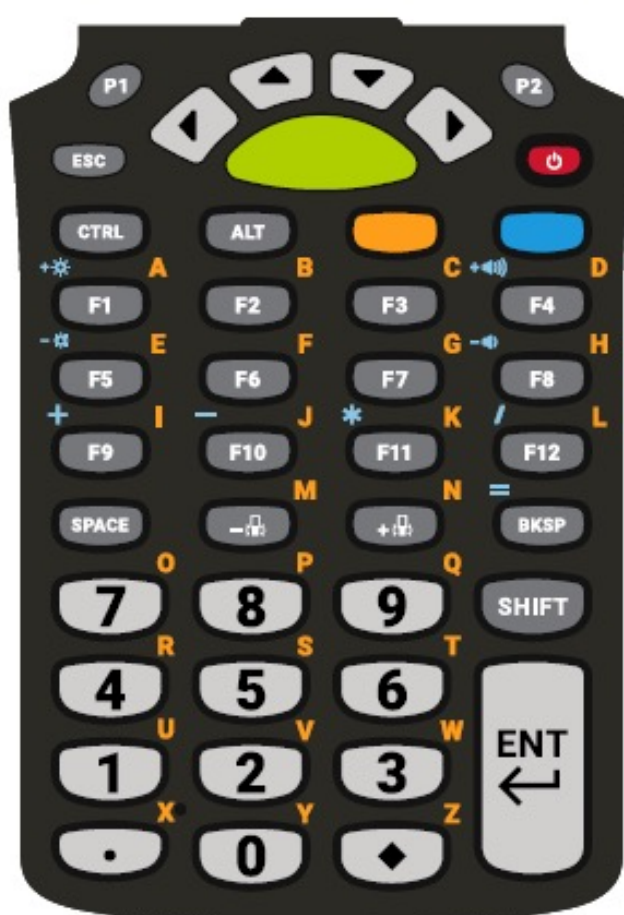

43 Key Function

KYPD-MC9343FN-01
KYPD-MC9343FN-10