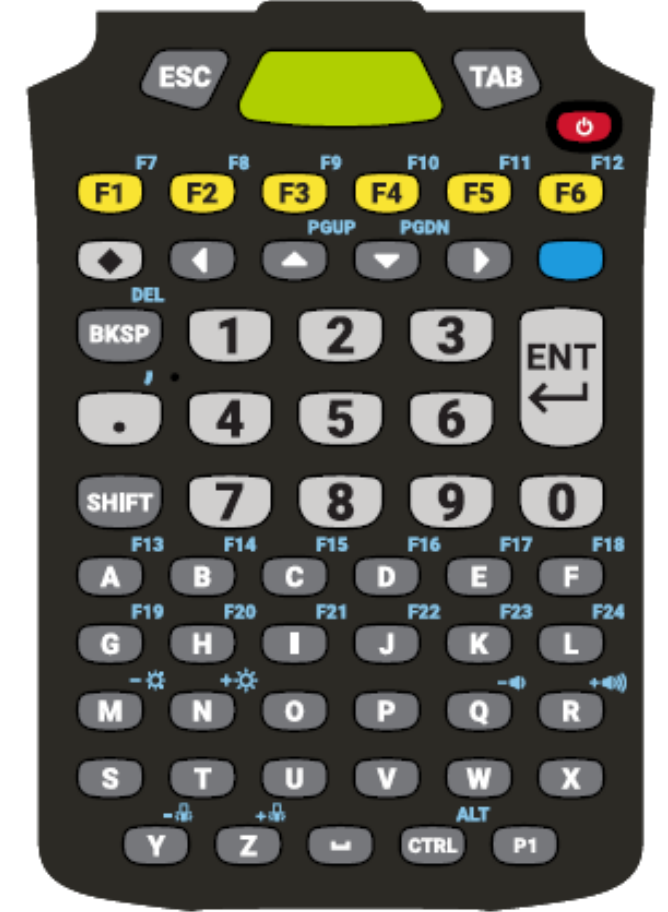

Field Replaceable Spare Keypads

53 Key Standard

KYPD-MC9353ANR-01
KYPD-MC9353ANR-10

53 Key TE VT

KYPD-MC9353VT-01
KYPD-MC9353VT-10

53 Key TE 5250

KYPD-MC93535250-01
KYPD-MC93535250-10

58 Key Func AN