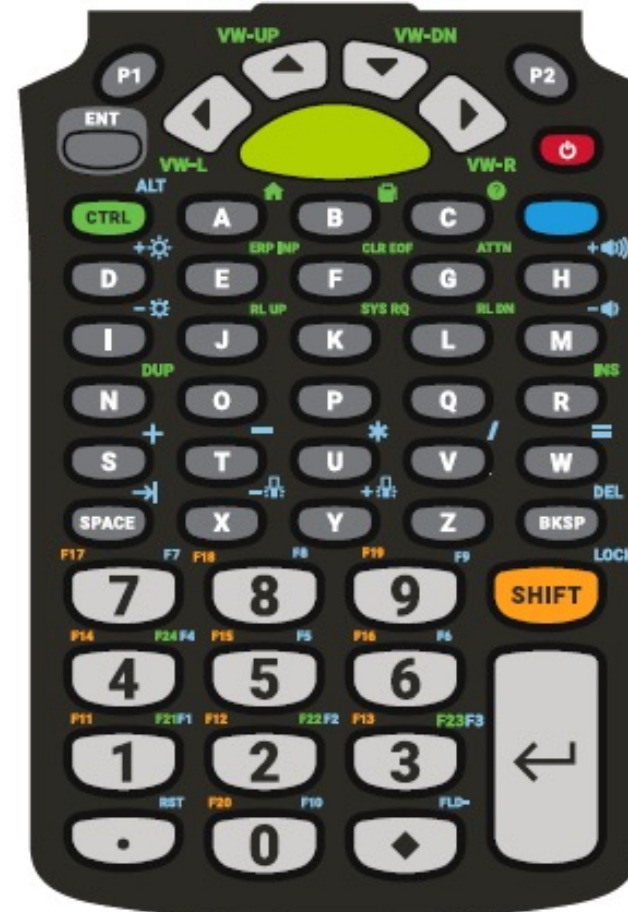

Field Replaceable Spare Keypads

53 Key Standard

KYPD-MC9353ANR-01
KYPD-MC9353ANR-10

53 Key TE VT

KYPD-MC9353VT-01
KYPD-MC9353VT-10

53 Key TE 5250

KYPD-MC93535250-01
KYPD-MC93535250-10

58 Key Func AN